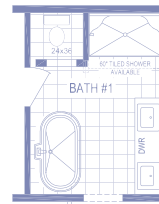

## Tompkins Boulevard 6428-MS029-1

3 beds / 2 baths / 1,685 sq. ft. / 28x64

OPTIONAL 4TH BEDROOM

OPTIONAL RECESSED ENTRY  
AVAILABLE ON HUD ONLY

OPTIONAL BASEMENT STAIRWELL

DELUXE BATH OPTION "A"

OPTIONAL EURO RANGE