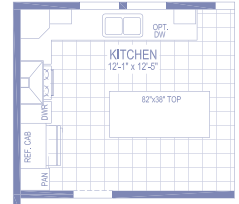

## Tompkins Boulevard 6428-MS029-1

3 beds / 2 baths / 1,685 sq. ft. / 28x64

OPTIONAL 4TH BEDROOM

OPTIONAL RECESSED ENTRY  
AVAILABLE ON HUD ONLY

OPTIONAL BASEMENT STAIRWELL

DELUXE BATH OPTION "A"

OPTIONAL EURO RANGE