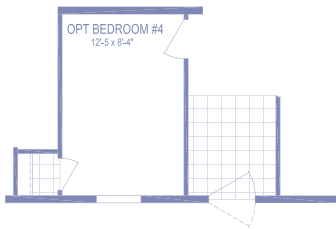

## Tompkins Boulevard 6428-MS029-1

3 beds / 2 baths / 1,685 sq. ft. / 28x64

OPTIONAL 4TH BEDROOM

OPTIONAL RECESSED ENTRY  
AVAILABLE ON HUD ONLY

OPTIONAL BASEMENT STAIRWELL

DELUXE BATH OPTION "A"

OPTIONAL EURO RANGE