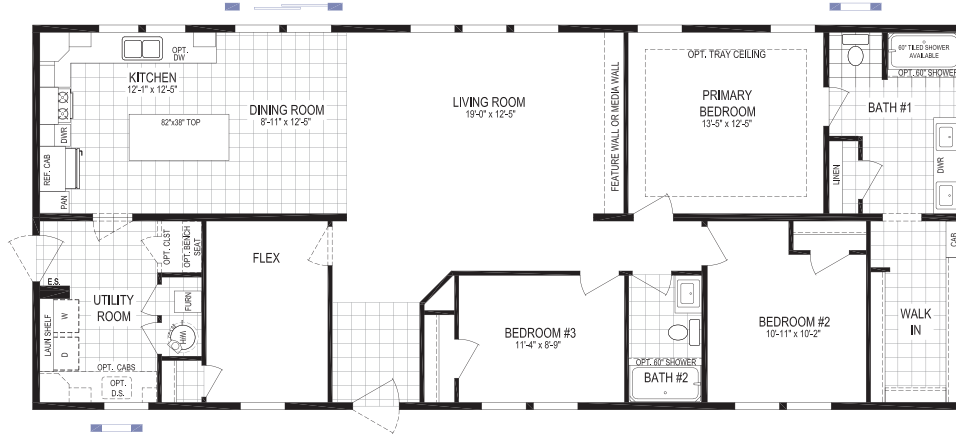

## Tompkins Boulevard 6428-MS029-1

3 beds / 2 baths / 1,685 sq. ft. / 28x64

OPTIONAL 4TH BEDROOM

OPTIONAL RECESSED ENTRY  
AVAILABLE ON HUD ONLY

OPTIONAL BASEMENT STAIRWELL

DELUXE BATH OPTION "A"

OPTIONAL EURO RANGE